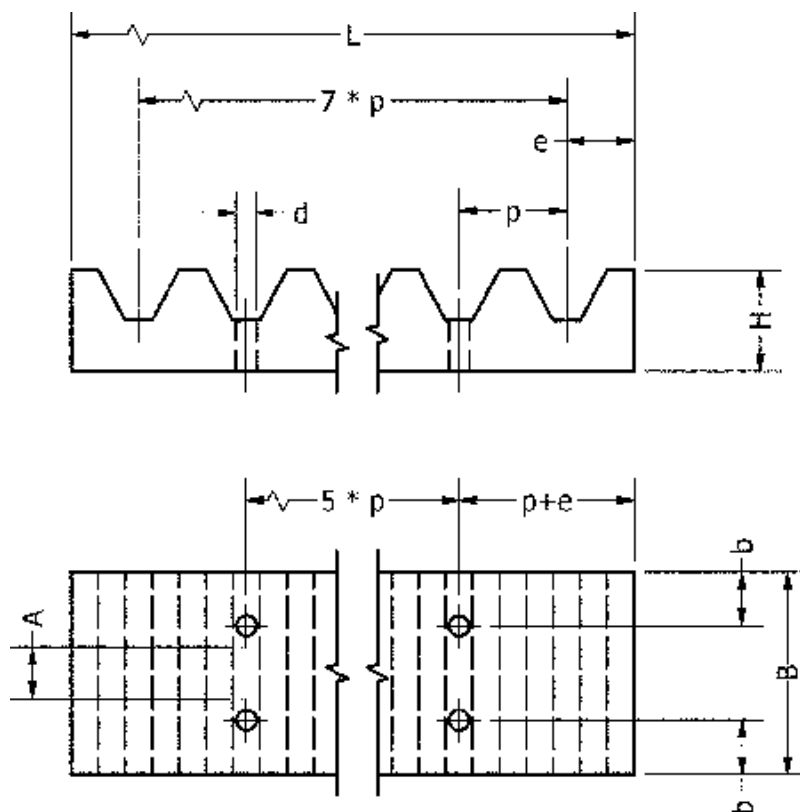

Varenummer: 6041651540050
Beskrivelse: Tandremscimps AT10 50

Mål

A = 50

B = 75

b = 8

d = 9

e = 5

H = 15

L = 80